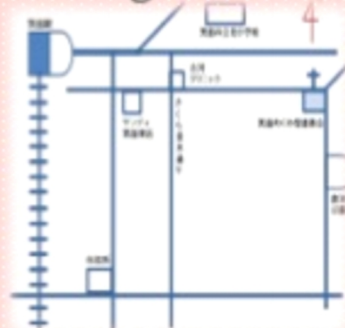

おやつタイムは
パンケーキをつくって
たべるよ!!

おともだちをさそってみんなできてね!!

箕面めぐみ聖書教会

箕面市箕面4-3-9 Tel:072-720-7035 <https://www.minohgrace1994.com>